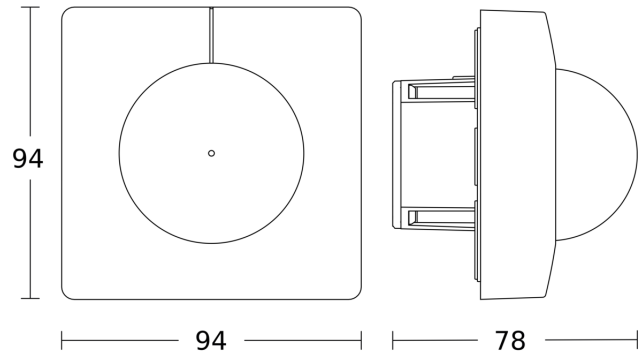

Technische gegevens

Afmetingen (L x B x H)	78 x 94 x 94 mm
Fabrieksgarantie	5 jaar
Instellingen via	Afstandsbediening, Potentiometers, Smart Remote
Met afstandsbediening	Nee
Variant	DALI-2 APC - inbouw vierkant
VPE1, EAN	4007841033866
Uitvoering	Bewegingsmelder
Toepassing, plaats	Binnen
Toepassing, ruimte	hal / gang, parkeergarage, Binnen
kleur	wit
Kleur, RAL	9003
Incl. hoekwandhouder	Nee
Montageplaats	plafond
Montage	In de muur, Plafond
Bescherming	IP20
Omgevingstemperatuur	van -20 tot 50 °C
Materiaal	kunststof

Optimale montagehoogte	2,8 m
Registratiehoek	Gang, 360 °
Openingshoek	45 °
Onderkruipbescherming	Ja
verkleining van de registratiehoek per segment mogelijk	Ja
Elektronische instelling	Nee
Mechanische instelling	Nee
Reikwijdte radiaal	12 x 6 m (72 m ²)
Reikwijdte tangentiaal	23 x 6 m (138 m ²)
schakelzones	280 schakelzones
Funcities	Normaal- / testbedrijf, Handmatig ON / ON-OFF, Regeling constante verlichting ON/OFF
Schemerinstelling	2 – 1000 lx
Tijdstelling	5 s – 15 Min.
basislichtfunctie	Ja
Basislichtfunctie tijd	1-30 min., de hele nacht

IS 345

DALI-2 APC - inbouw vierkant
EAN 4007841 033866
art.nr. 033866

Registratiebereik

Mogelijke montagehoogte: 2,50 m - 5,00 m
Oranje: radiaal
Zwart: tangential

Maten

aansluitschema Master

aansluitschema voor DALI-2 APC met DALI-2 IPD