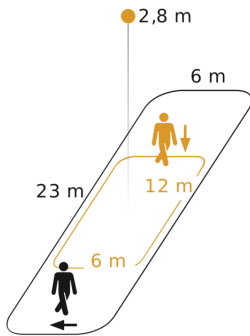

IS 345

DALI-2 APC - inbouw vierkant
EAN 4007841 033866
art.nr. 033866

Registratiebereik