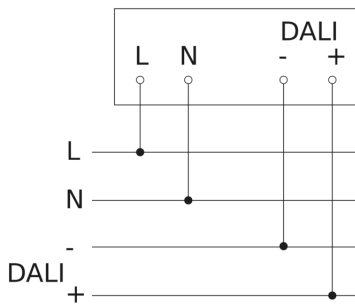

Toebehoren

EAN 4007841 592806	Gebruikers-afstandsbediening RC5
EAN 4007841 559410	Service-afstandsbediening RC8
EAN 4007841 009151	Afstandsbediening Smart Remote
EAN 4007841 056728	Zwart paneel voor IR sensoren

IS 345

DALI-2 APC - inbouw vierkant
EAN 4007841 033866
art.nr. 033866

Registratiebereik

Mogelijke montagehoogte: 2,50 m - 5,00 m
Oranje: radiaal
Zwart: tangential

Maten

aansluitschema Master

aansluitschema voor DALI-2 APC met DALI-2 IPD